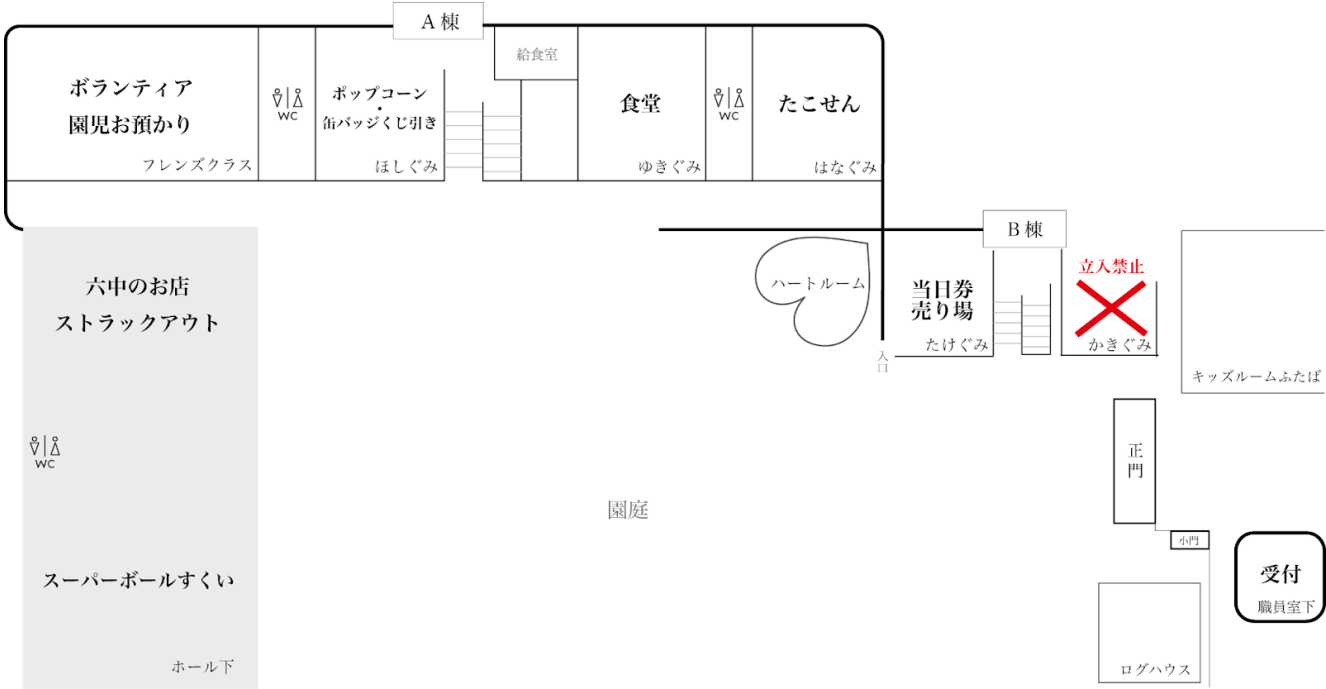

【六中生のお店】

ストラックアウト 100円

※当日券売り場ではなく直接お店での現金支払いになります。

- ・お店は六中生のお店以外はチケット制です。小銭をご用意の上、当日券売り場にて購入してください。
- ・当日券は各部用意しておりますが、売り切れる場合もございます。ご了承ください。

園内配置図

1F

2F